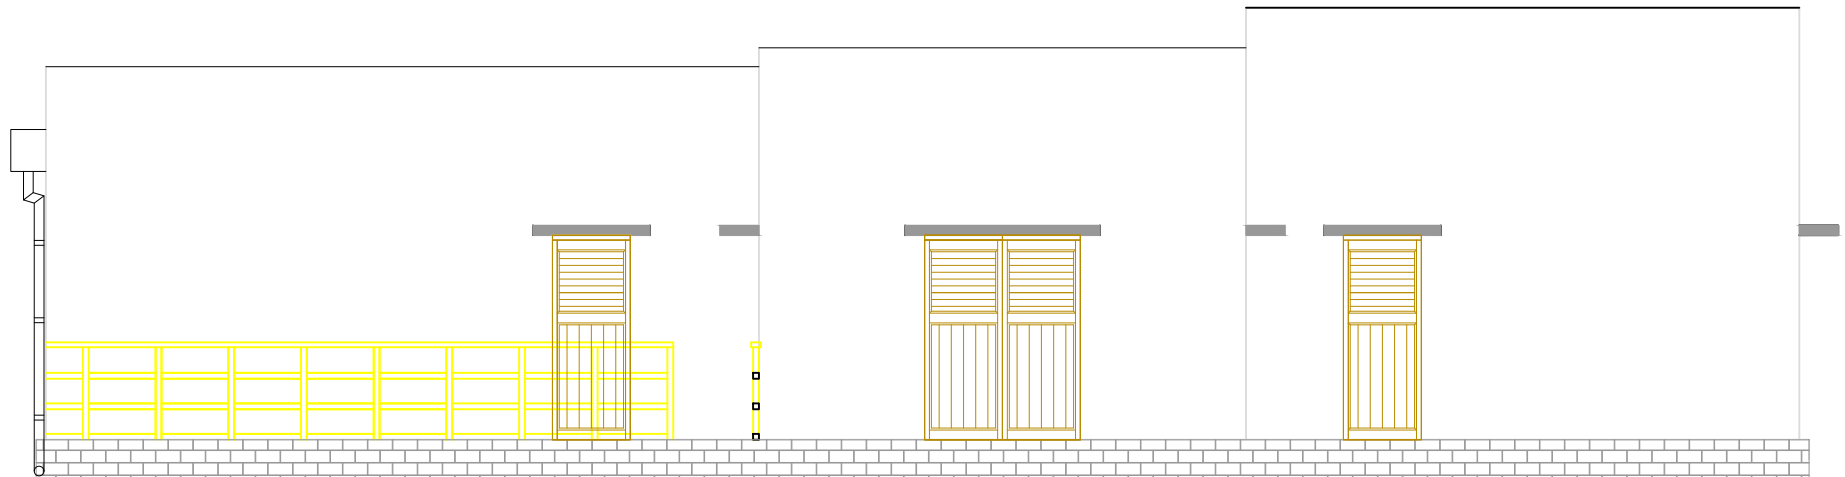

FACADE LAT GAUCHE

Magasin de stockage"
Façade lat Gauche
Ech: 1/100
Date: 02/04/24

FACADE LAT DROITE

Magasin de stockage"
Façade lat droite
Ech:1/100
Date: 02/04/24

FACADE POSTERIEURE

Magasin de stockage"
Façade posterieure
Ech:1/100
Date: 02/04/24

FACADE PRINCIPALE

Magasin de stockage"
Façade Principale
Ech:1/100
Date: 02/04/24