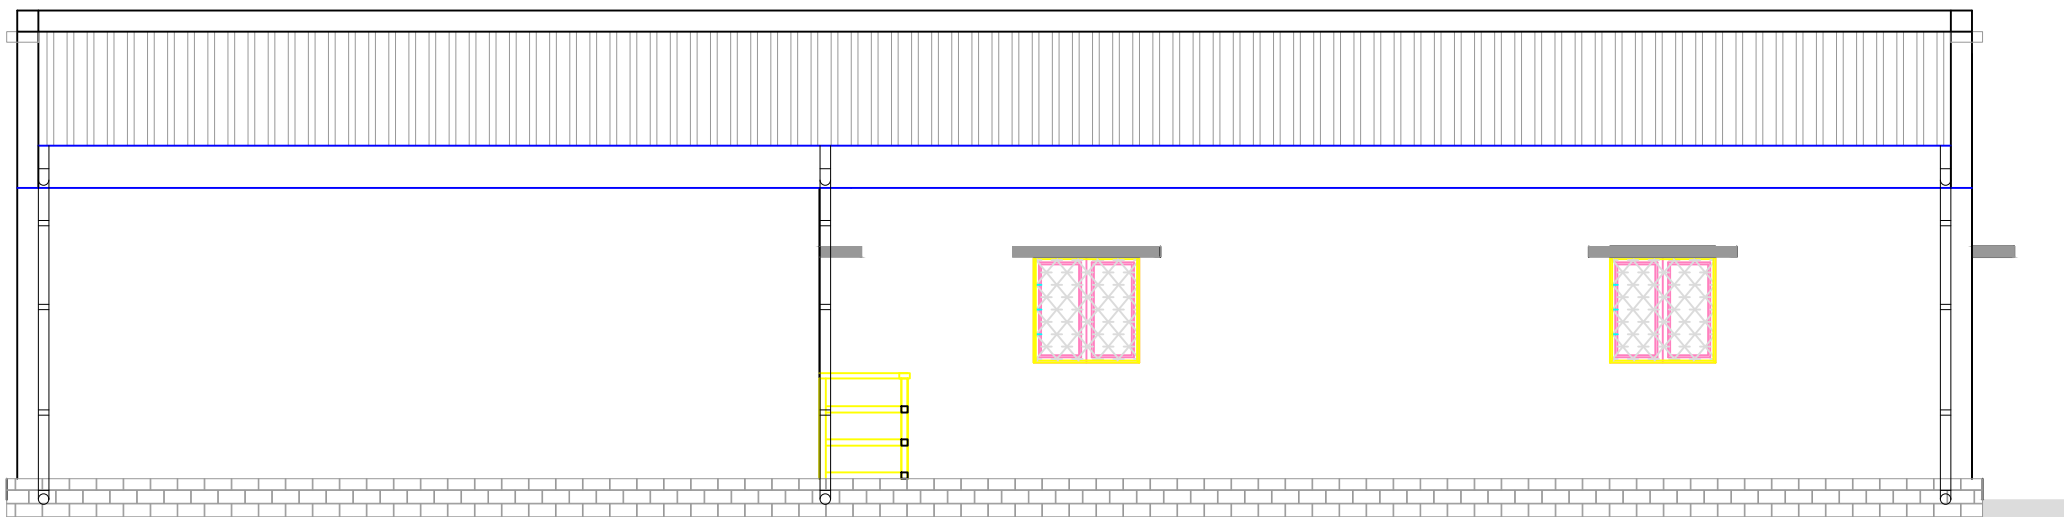

FACADE LAT GAUCHE

Magasin de stockage"
Façade lat Gauche
Ech: 1/100
Date: 02/04/24

FACADE LAT DROITE

Magasin de stockage"
Façade lat droite
Ech:1/100
Date: 02/04/24

FACADE POSTERIEURE

Magasin de stockage"
Façade posterieure
Ech:1/100
Date: 02/04/24

FACADE PRINCIPALE

Magasin de stockage"
Façade Principale
Ech:1/100
Date: 02/04/24